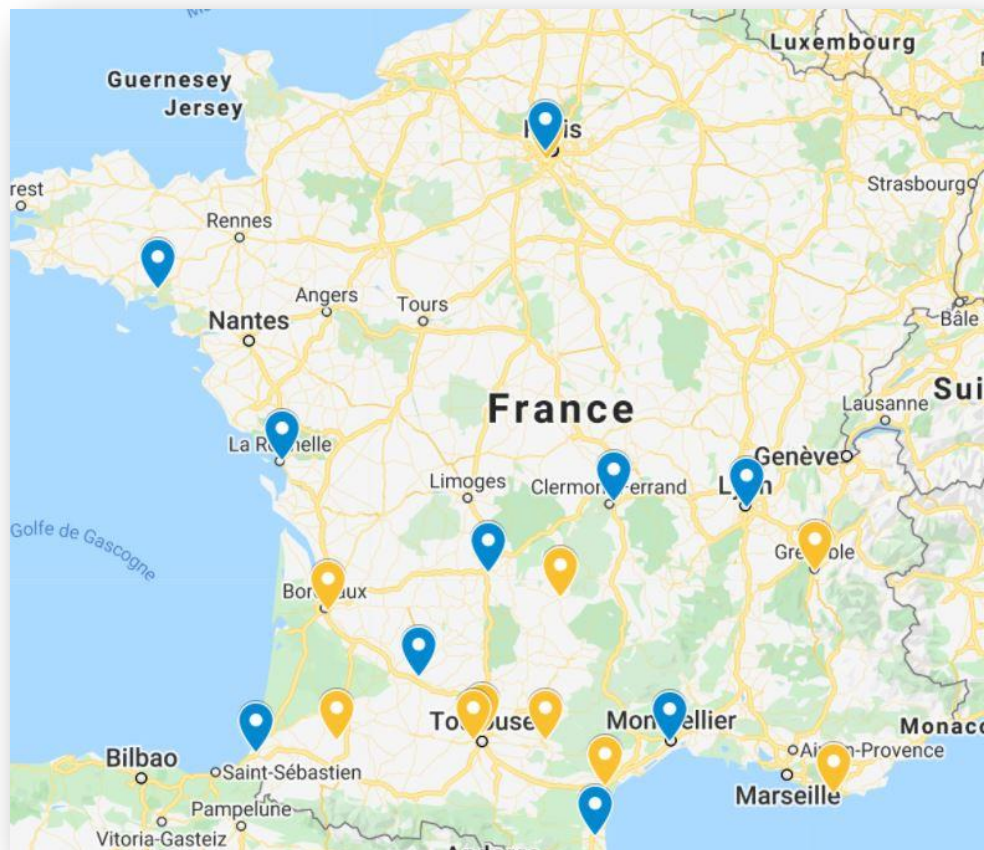

REICHEL ESPOIRS ELITE – COMPOSITION DES POULES

- › 20 clubs engagés
- › 2 poules ELITE de 10 équipes
- › Composition des poules selon un critère sportif

Réalisée sur Googlemaps

POULE 1 - ELITE

CASTRES OL (5303P)
F C GRENOBLE (4038P)
R C NARBONNE MEDITERRANEE (4845S)
R C TOULONNAIS (4985U)
RACING CLUB DE FRANCE RUGBY (4679L)
STADE AURILLACOIS (4885K)
STADE MONTOIS (4497N)
STADE TOULOUSAIN RUGBY (5372P)
U S COLOMIERS (5307U)
UNION BORDEAUX BEGLES (7187L)

POULE 2 - ELITE

A S MONTFERRANDAISE (4213E)
AVIRON BAYONNAIS (4477S)
C A BRIVISTE CORREZE (4888N)
LYON OL U (5023K)
MONTPELLIER R C (5485M)
R C VANNETAIS (4369Z)
S U AGEN (5160J)
STADE FRANCAIS PARIS (4687V)
STADE ROCHELAIS (4393A)
U S A PERPIGNAN (5425X)